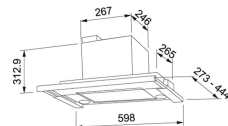

400-Serien 420 60 cm | 110.0037.336

FAMILJ : **Fläktar** | INSTALLATIONSTYP : **Utdragbar** | PRODUKTGRUPP : **Spisfläkt** | SERIE : **400-Serien** | FÄRG/MATERIAL : **Silver** | MODELL : **420 60 cm** | INSTALLATIONSTYP : **Skåpmonterad** | VENTILATIONSTEKNIK : **Standard**

FÖRESLAGNA PRODUKTER

110.0037.335

110.0492.559

315.0512.592