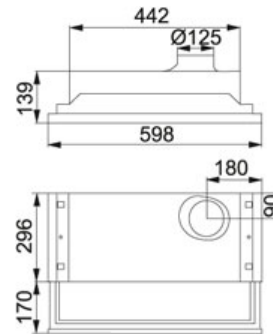

### TEKNISKA DATA

Type	TRADIT.-BUILT-IN
Installationstyp	Skåpmonterad utdragbar
Bredd	60,00 cm
Luftmängd DIN IEC 61591 max.	339 m <sup>3</sup> /h
Luftmängd DIN IEC 61591 min.	188 m <sup>3</sup> /h
Ljudeffektsnivå DIN EN 60704-3 max.	63 dB(A)
Ljudeffektsnivå DIN EN 60704-3 min.	51 dB(A)
Effekt	70 W
Belysning	11 W kompaktlysrör
Voltage	230-V
Typ av brytare	Mekanisk
Montagehöjd min.	450 mm vid elspis - 650 mm vid gasspis
Kanalanslutning	Ø 125 mm
Produktgrupp	Spisfläkt
Energieffektivitetsklass	C
Djup (mm)	296,00 mm
Höjd (mm)	139,00 mm
Bredd (mm)	598,00 mm
Osuppfångning 75% enl SS-EN 13141-3:2017. Provad på 60cm höjd över spisen.	91 l/s

### ÖVRIGT

3≡	3 hastigheter		Easy Clean
↔60	Bredd 60 cm		Energieffektivitetsklass C

400-Serien 420 60 cm | 110.0037.336

FAMILJ : **Fläktar** | INSTALLATIONSTYP : **Utdragbar** | PRODUKTGRUPP : **Spisfläkt** | SERIE : **400-Serien** | FÄRG/MATERIAL : **Silver** | MODELL : **420 60 cm** | INSTALLATIONSTYP : **Skåpmonterad** | VENTILATIONSTEKNIK : **Standard**