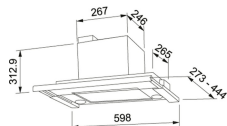

400-Serien 420 60 cm | 110.0037.336

FAMILJ : **Fläktar** | INSTALLATIONSTYP : **Utdragbar** | PRODUKTGRUPP : **Spisfläkt** | SERIE : **400-Serien** | FÄRG/MATERIAL : **Silver** | MODELL : **420 60 cm** | INSTALLATIONSTYP : **Skåpmonterad** | VENTILATIONSTEKNIK : **Standard**

FÖRESLAGNA PRODUKTER

110.0037.335

110.0492.559

315.0512.592