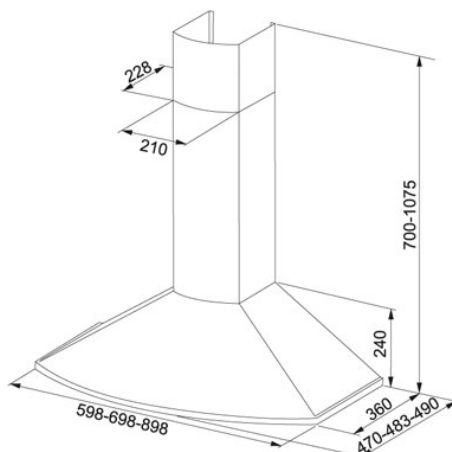

### TEKNISKA DATA

Type	DECORATIVE
Installationstyp	Väggmonterad
Bredd	60,00 cm
Luftmängd DIN IEC 61591 Int.	673 m3/h
Luftmängd DIN IEC 61591 max.	417 m3/h
Luftmängd DIN IEC 61591 min.	125 m3/h
Ljudeffektsnivå DIN EN 60704-3 Int.	71 dB(A)
Ljudeffektsnivå DIN EN 60704-3 max.	62 dB(A)
Ljudeffektsnivå DIN EN 60704-3 min.	37 dB(A)
Effekt	183 W
Belysning	LED 2x2W
Voltage	230-V
Typ av brytare	Elektronisk Touch
Montagehöjd min.	500 mm vid elspis - 650 mm vid gasspis
Kanalanslutning	Ø 125/150/160 mm
Produktgrupp	Spisfläkt
Energieffektivitetsklass	C
Djup (mm)	470,00 mm
Höjd (mm)	1 075,00 mm
Bredd (mm)	598,00 mm
Osuppfångning 75% enl SS-EN 13141-3:2017. Provad på 60cm höjd över spisen.	98 l/s

### ÖVRIGT

4±	EVL+3+Intensiv		Easy
	hastigheter		Clean
60	Bredd 60		Energieffektiv
	cm		C